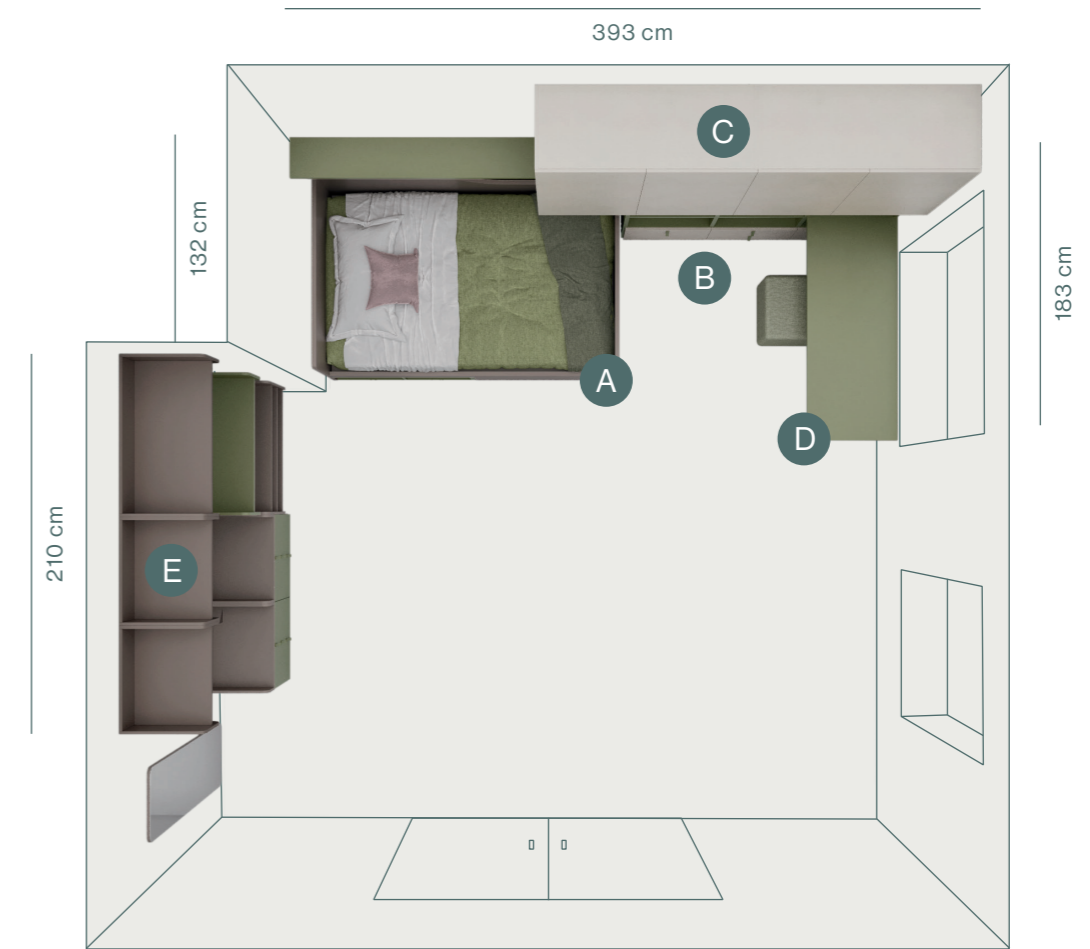

Divano letto Hidro in melaminico Platino con vano a giorno e cassettone estraibile su guide.

Hidro bed sofa in Platino melamine equipped with open compartments and movable drawer with wheels.

ambiente 10 mq

02

- A - Divano letto Hidro con rete da 120cm
- B - Libreria a spalla
- C - Ponti autoportanti P48cm
- D - Scrivania 78 con gamba Rasty L 150 cm
- E - Cabina Spot con maniglia T88

seta (struttura)

dekor canapa