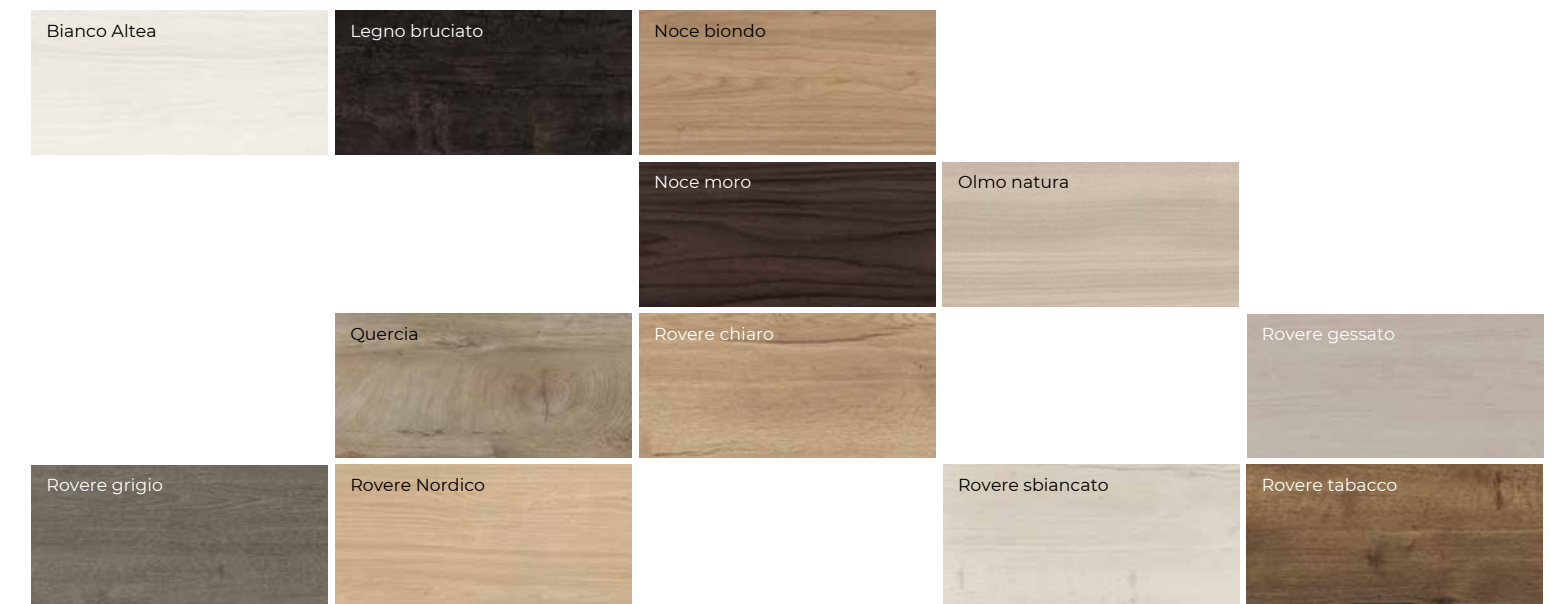

# Finiture

Finishes

Finitions

Acabados

Nobilitati / Melamine / Revêtements mélaminés / Revestimientos melamínicos  
Essenze / Wooden effect / Essence / Efecto madera

Tinta unita / Solid colour / Couleur unie / Colores lisos

Materici / Tactile effect / Matière / Matéricos

Laccati PLUS / PLUS lacquered / Laqués PLUS / Lacados PLUS  
Lucidi / Glossy / Brillant / Brillo

Opachi / Matt / Mat / Mate

Ante vetro / Glass door / Porte verre / Puertas vidrio

G - PET / G - PET / G - PET / G - PET  
Lucidi / Glossy / Brillant / Brillo

Opachi / Matt / Mat / Mate

Metalli / Metals / Métaux / Rieles

Cemento / Cement / Ciment / Cemento

I - PET / I - PET / I - PET / I - PET  
Lucidi / Glossy / Brillant / Brillo