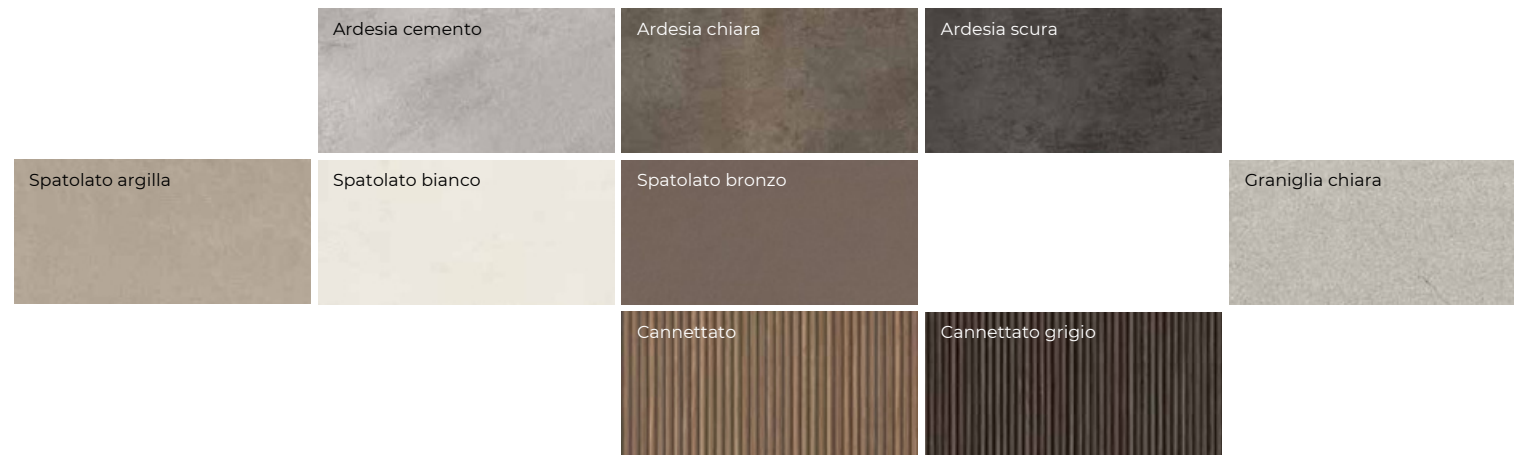

# Finiture

Finishes

Finitions

Acabados

Nobilitati / Melamine / Revêtements mélaminés / Revestimientos melamínicos  
Essenze / Wooden effect / Essence / Efecto madera

Tinta unita / Solid colour / Couleur unie / Colores lisos

Materici / Tactile effect / Matière / Matéricos

Laccati PLUS / PLUS lacquered / Laqués PLUS / Lacados PLUS  
Lucidi / Glossy / Brillant / Brillo

Opachi / Matt / Mat / Mate

Ante vetro / Glass door / Porte verre / Puertas vidrio