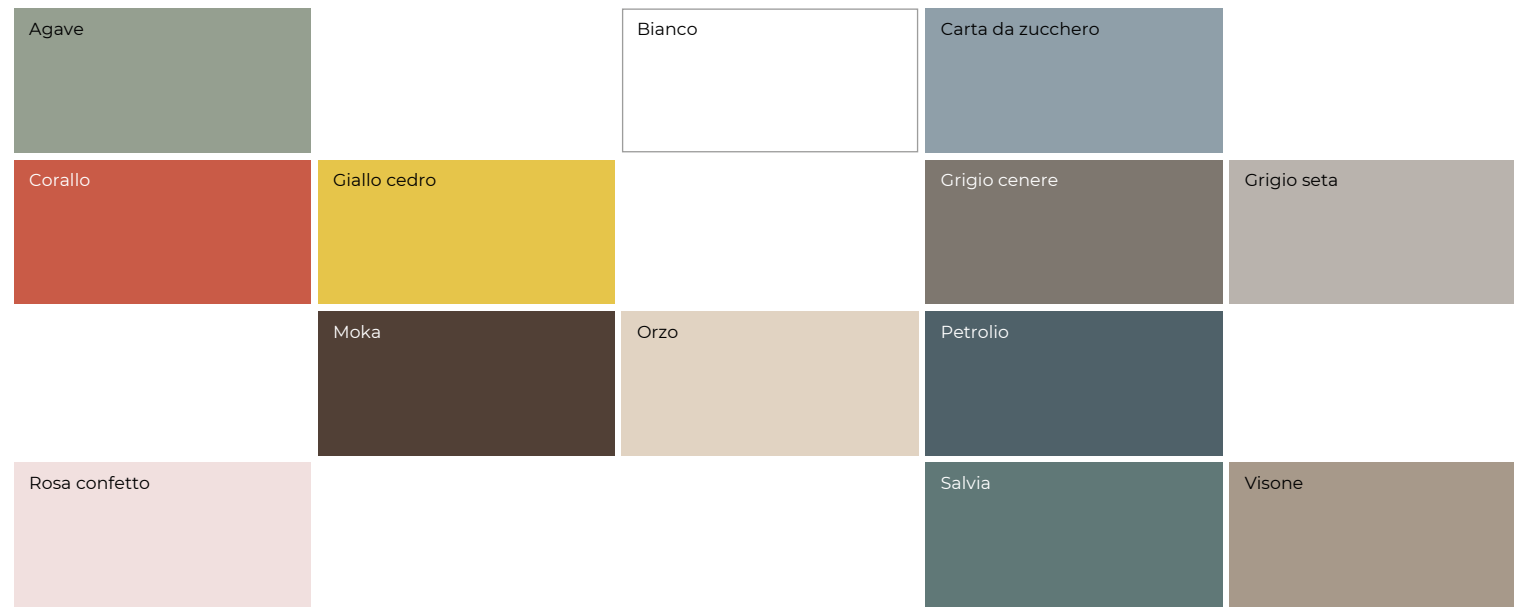

# Finiture

Finishes

Finitions

Acabados

Nobilitati / Melamine / Revêtements mélaminés / Revestimientos melamínicos  
Essenze / Wooden effect / Essence / Efecto madera

Tinta unita / Solid colour / Couleur unie / Colores lisos

Materici / Tactile effect / Matière / Matéricos

Laccati PLUS / PLUS lacquered / Laqués PLUS / Lacados PLUS  
Lucidi / Glossy / Brillant / Brillo

Opachi / Matt / Mat / Mate

Ante vetro / Glass door / Porte verre / Puertas vidrio

G - PET / G - PET / G - PET / G - PET  
Lucidi / Glossy / Brillant / Brillo

Opachi / Matt / Mat / Mate

Metalli / Metals / Métaux / Rieles

Cemento / Cement / Ciment / Cemento

I - PET / I - PET / I - PET / I - PET  
Lucidi / Glossy / Brillant / Brillo